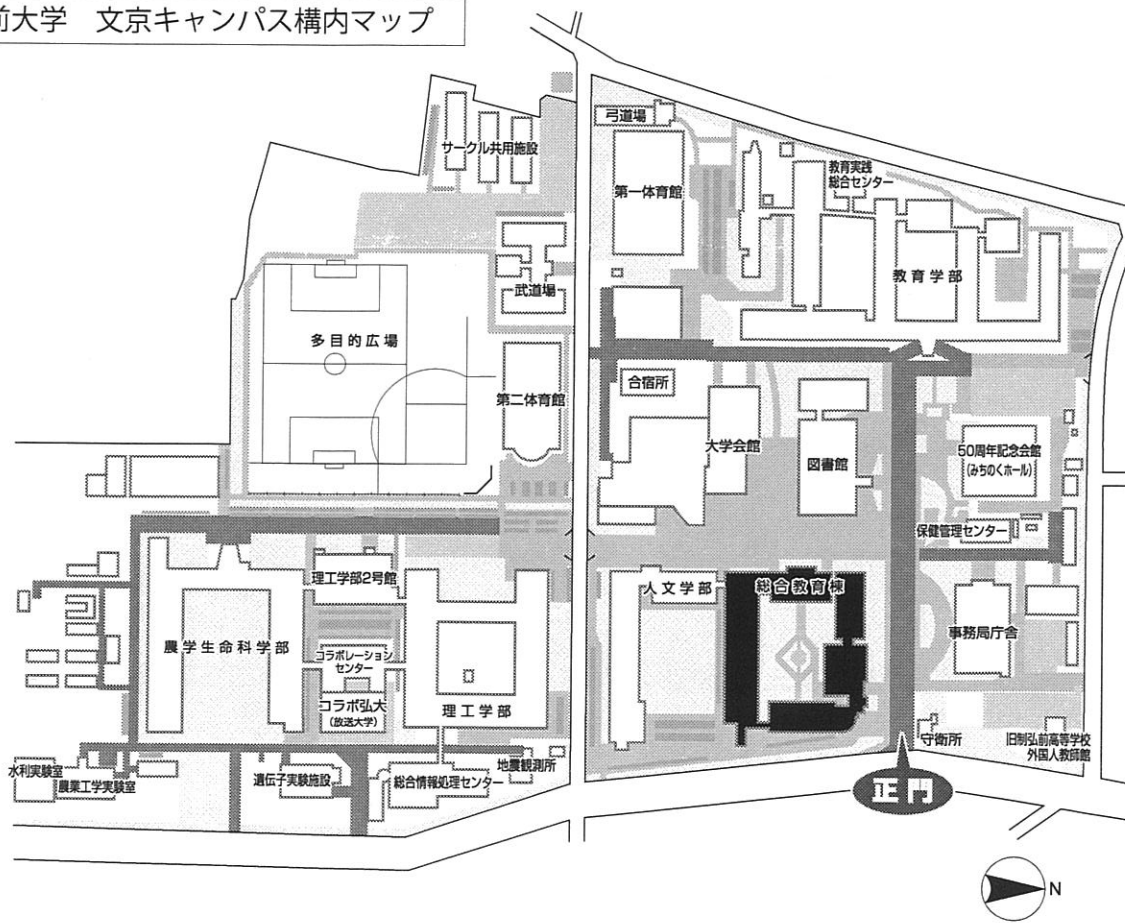

弘前大学 アクセスマップ

弘前大学 文京キャンパス構内マップ

平成 23 年度 (2011 年度)

日本フランス語フランス文学会 東北支部大会

11月12日(土)

主催校：弘前大学

ご 案 内

大会プログラム