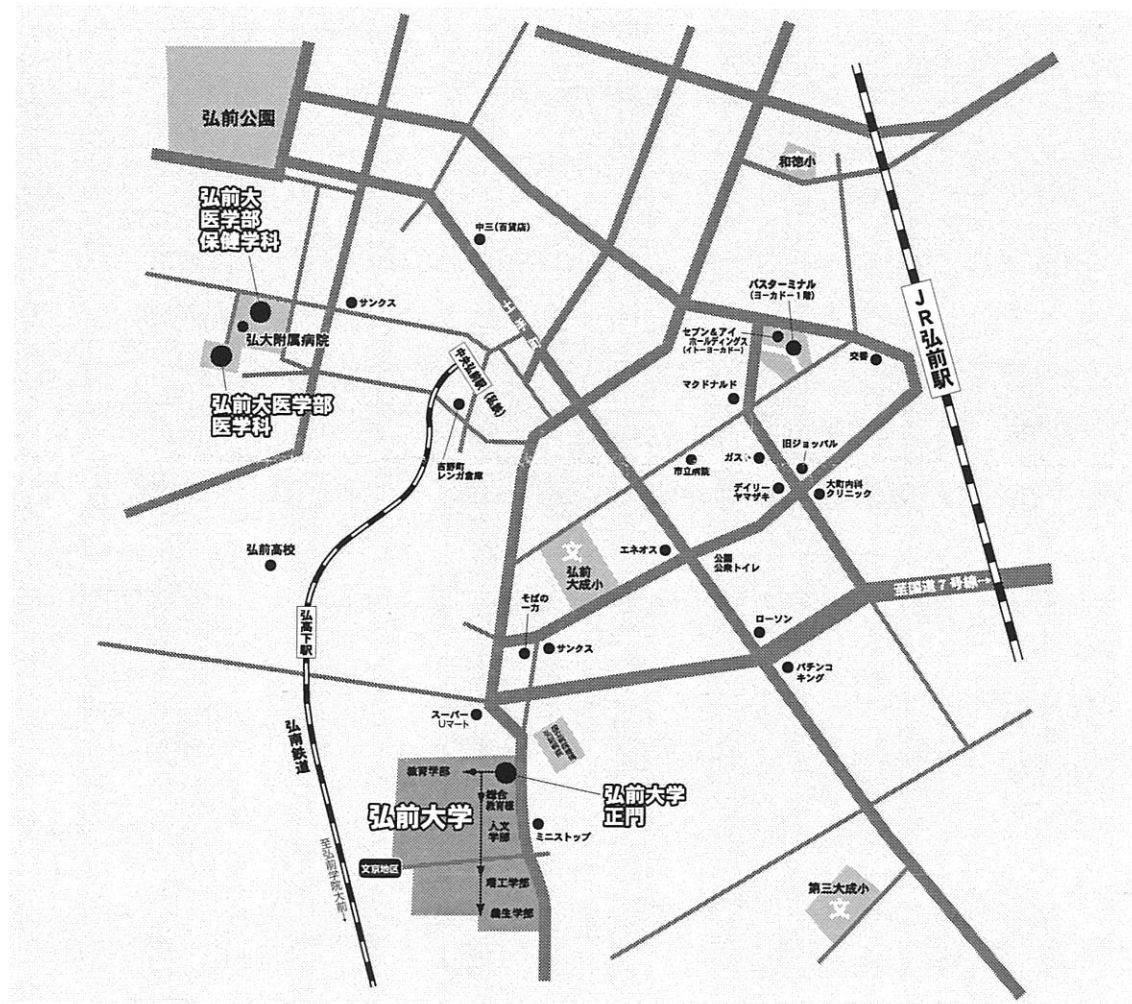

弘前大学 アクセスマップ